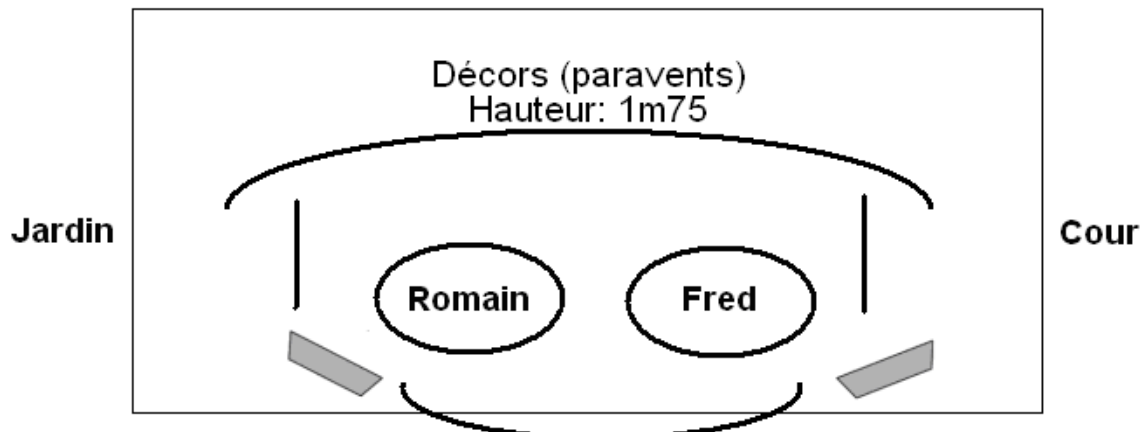

Fiche technique

N°	Musicien	Instrument	Micro	48V	Insert	Pieds
1	Fred	Guitare	Cellule fournie	x		
2	Romain	Accordéon L	AKG C416 fourni	HF		
3	Romain	Accordéon R	AKG C416 fourni	HF		
4	Fred	Voix LEAD	SM 58		Comp	grand
5	Romain	Voix chœur	SM 58		Comp	grand

Retours :

2 wedges type MTD 115 L-acoustic, LE 400 Martin, PS15 Nexo

Temps de balance :

50 minutes minimum (dont 20 minutes pour l'installation).

Plan de scène

Dimension totale minimale :

4m X 3m