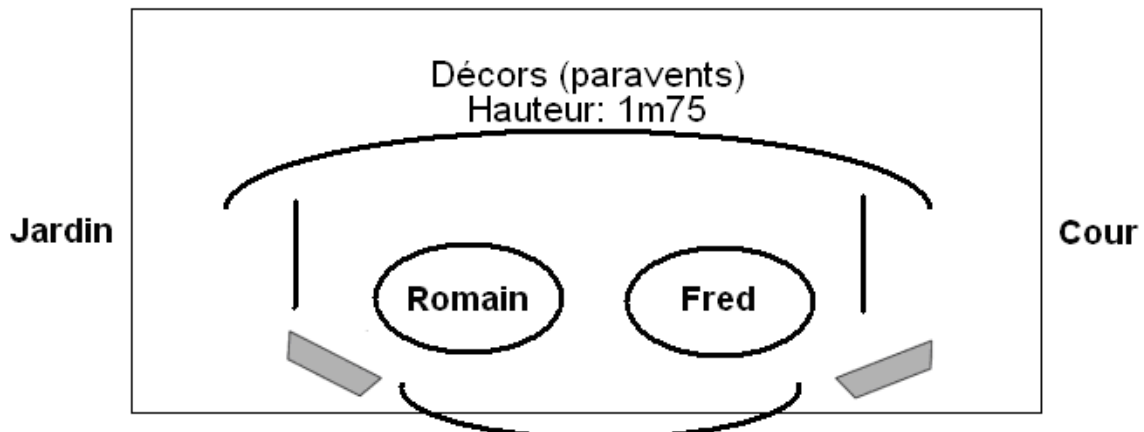

Fiche technique

N°	Musicien	Instrument	Micro	48V	Insert	Pieds
1	Fred	Guitare	Cellule fournie	x		
2	Romain	Accordéon L	AKG C416 fourni	HF		
3	Romain	Accordéon R	AKG C416 fourni	HF		
4	Fred	Voix LEAD	SM 58		Comp	grand
5	Romain	Voix chœur	SM 58		Comp	grand

Retours :

2 wedges type MTD 115 L-acoustic, LE 400 Martin, PS15 Nexo

Temps de balance :

50 minutes minimum (dont 20 minutes pour l'installation).

Plan de scène

Dimension totale minimale :

4m X 3m