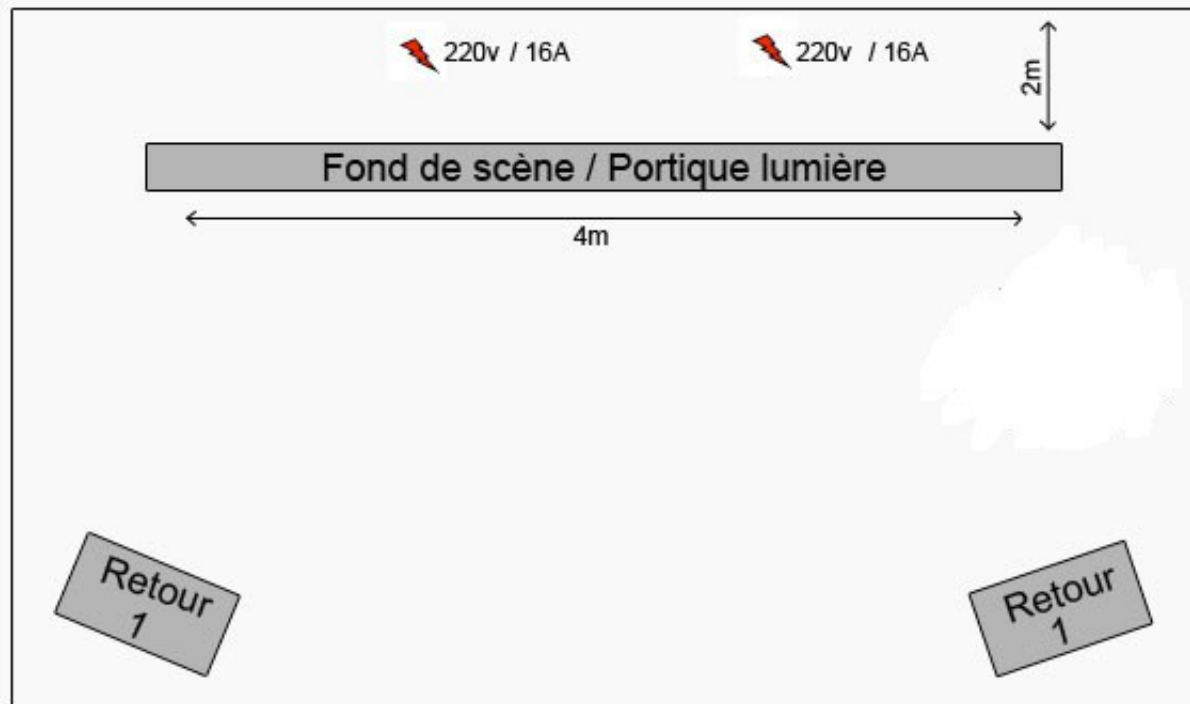

Hébergement :

En cas d'hébergement, merci de prévoir **3 lits séparés** à l'hôtel ou chez l'habitant

Les Colporteurs de Rêves / Plan de Scène

Ouverture mini : 6m / Profondeur mini : 6m / Hauteur mini : 3m