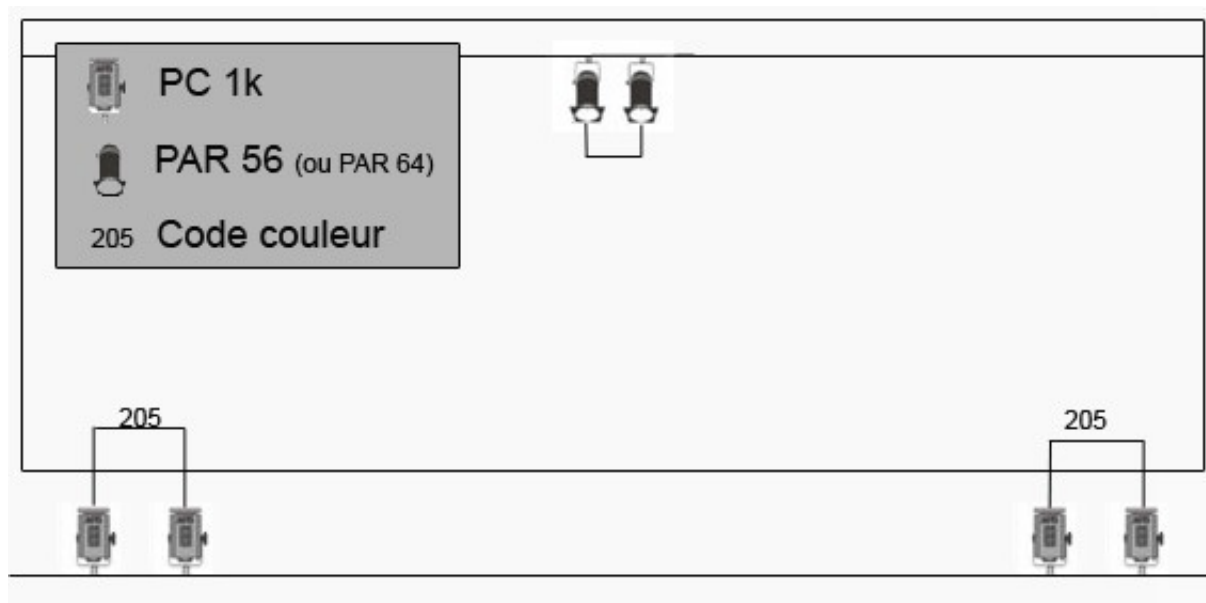

Les Colporteurs de Rêves / Plan de Feu

Merci de régler les faces et les PAR en fond de scène avant notre installation en suivant les recommandations ci-dessous.

- Les deux PAR demandés en fond de scène servent à éclairer derrière le décor pour que nous puissions voir ce que nous faisons durant la représentation.
  Ils ne seront jamais à plus de 20%.
- Les faces doivent englober tout le plateau. Merci de faire attention à les mettre un peu sur les côtés afin de ne pas gêner pour la jonglerie.

Contact Compagnie :

Aurélien Etiévent

Mail. contact@colporteursdereves.fr

Tel. 06.50.87.45.82

Contact Technique :

José Ramanoelina

Mail. jose@colporteursdereves.fr

Tel. 06.45.86.11.76